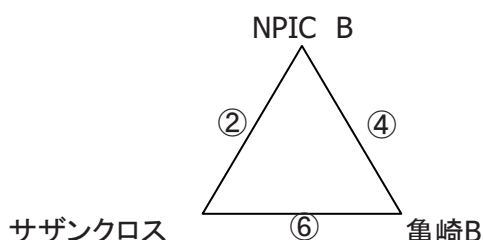

プッサーザ東浦03

8月27日 大会 1日目

北コート	試合時間	対戦相手
①	12:00 ~ 12:35	長岡 JY vs NPIC A
②	12:40 ~ 13:15	アラグランデ vs JY・上川
③	13:20 ~ 13:55	長岡 JY vs プラッサーザ
	14:10 ~ 14:30	開 会 式
④	14:40 ~ 15:15	アラグランデ vs E R D E
⑤	15:20 ~ 15:55	NPIC A vs プラッサーザ
⑥	16:00 ~ 16:35	JY・上川 vs E R D E
	16:45 ~	フレンドリーマッチ