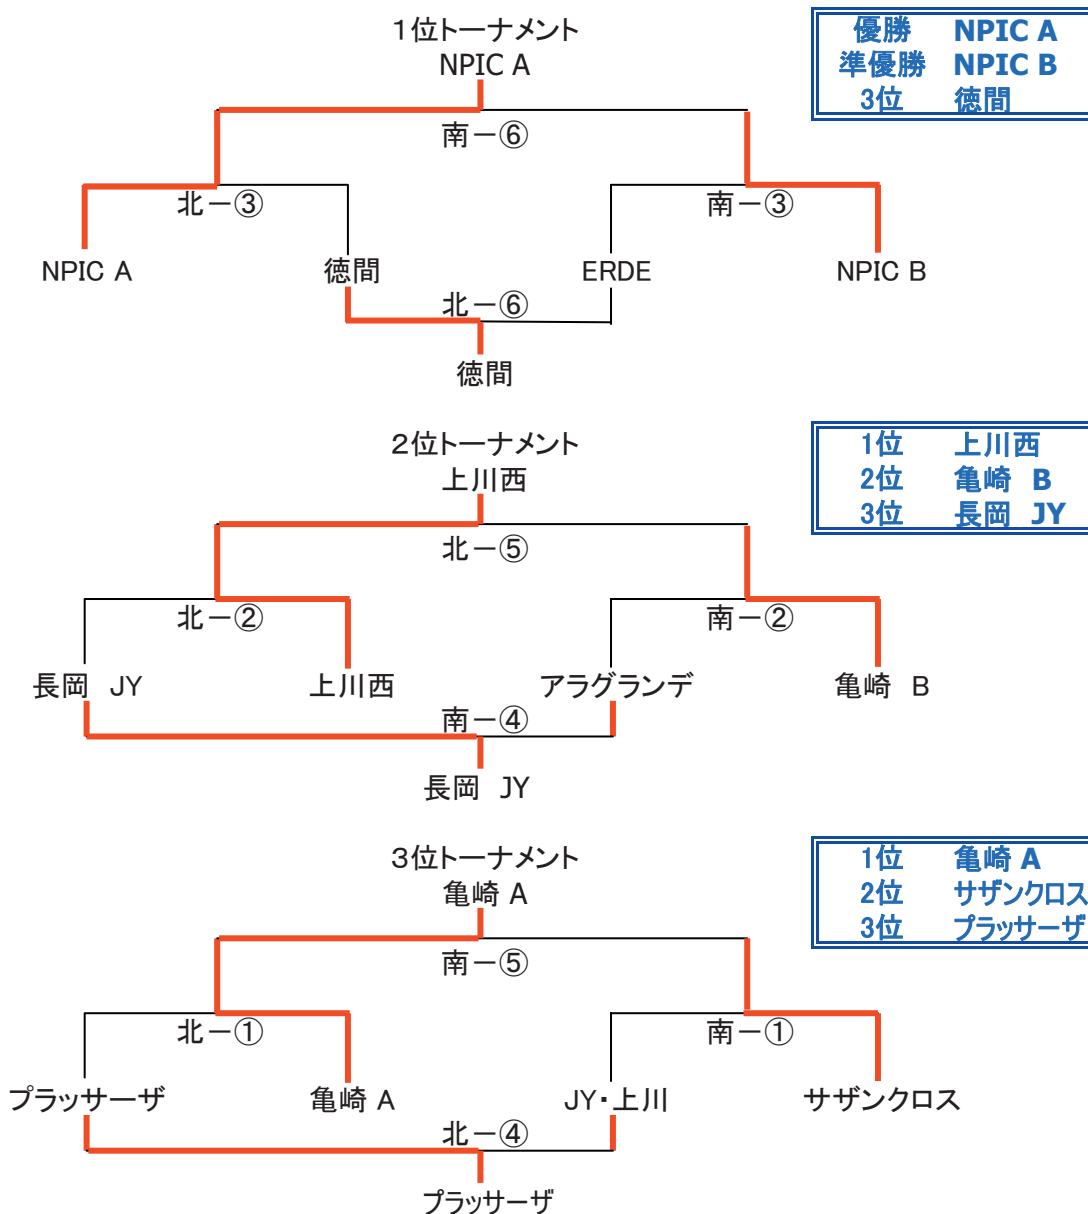

8月28日 大会2日目 結果

北コート			
1	8:30~9:05	プラッサーザ	亀崎 A
2	9:10~9:45	長岡 JY	上川西
3	9:50~10:25	NPIC A	徳間
4	10:30~11:05	プラッサーザ	JY・上川
5	11:10~11:45	上川西	亀崎 B
6	11:50~12:25	徳間	ERDE

南コート			
1	8:30~9:05	JY・上川	サザンクロス
2	9:10~9:45	アラグランデ	亀崎 B
3	9:50~10:25	ERDE	NPIC B
4	10:30~11:05	長岡 JY	アラグランデ
5	11:10~11:45	亀崎 A	サザンクロス
6	11:50~12:25	NPIC A	NPIC B

- 12:35~ リフティング大会
- 13:10~ 閉会式
- 14:00~16:30 フレンドリー